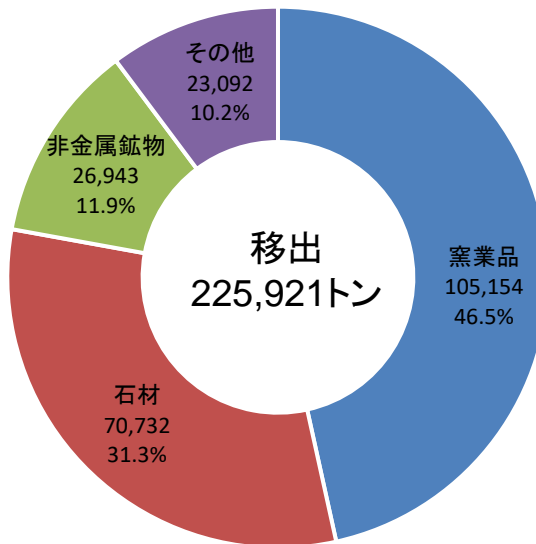

令和5年取扱貨物の内訳

出典：令和5年酒田港統計年報を基に酒田港湾事務所で作成

外貿

内貿

※各項目の数値を四捨五入しているため、合計と一致しない場合があります。