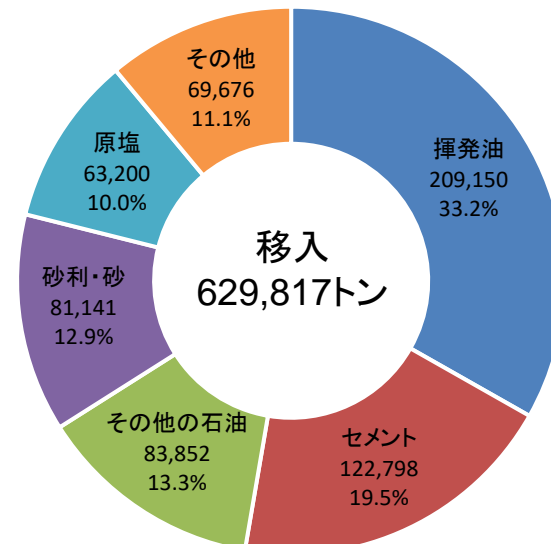

令和5年取扱貨物の内訳

出典：令和5年酒田港統計年報を基に酒田港湾事務所で作成

外貿

内貿

※各項目の数値を四捨五入しているため、合計と一致しない場合があります。