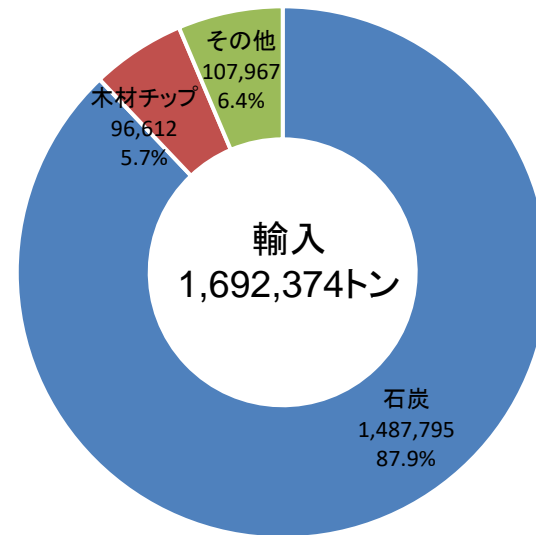

令和5年取扱貨物の内訳

出典：令和5年酒田港統計年報を基に酒田港湾事務所で作成

外貿

内貿

※各項目の数値を四捨五入しているため、合計と一致しない場合があります。