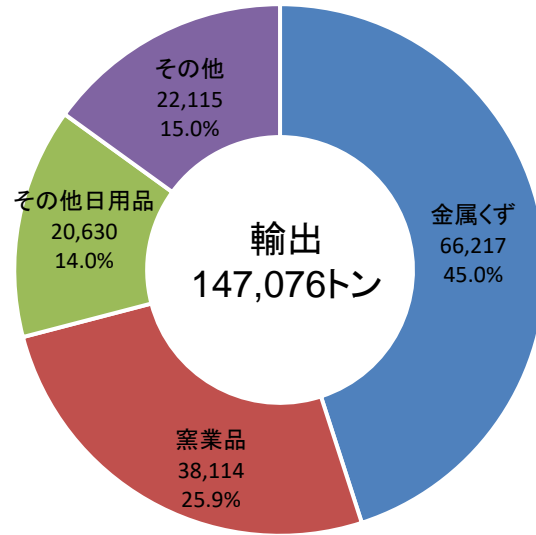

令和5年取扱貨物の内訳

出典：令和5年酒田港統計年報を基に酒田港湾事務所で作成

外貿

内貿

※各項目の数値を四捨五入しているため、合計と一致しない場合があります。