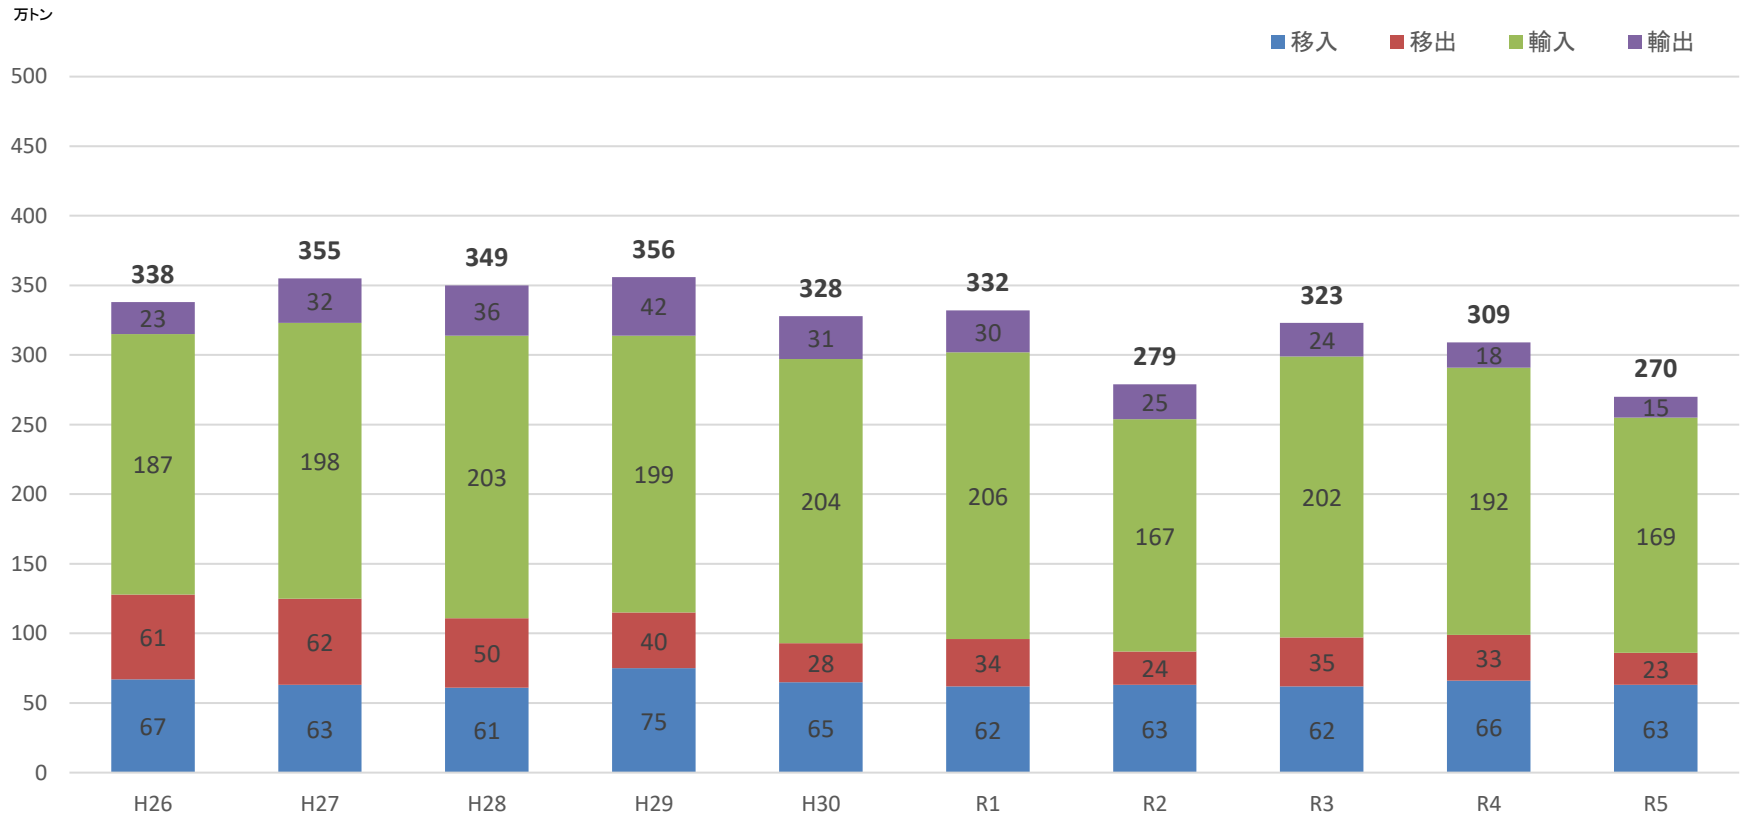

# 取扱貨物量の推移

出典: 令和5年酒田港統計年報を基に酒田港湾事務所で作成

※各項目の数値を四捨五入しているため、合計と一致しない場合があります。