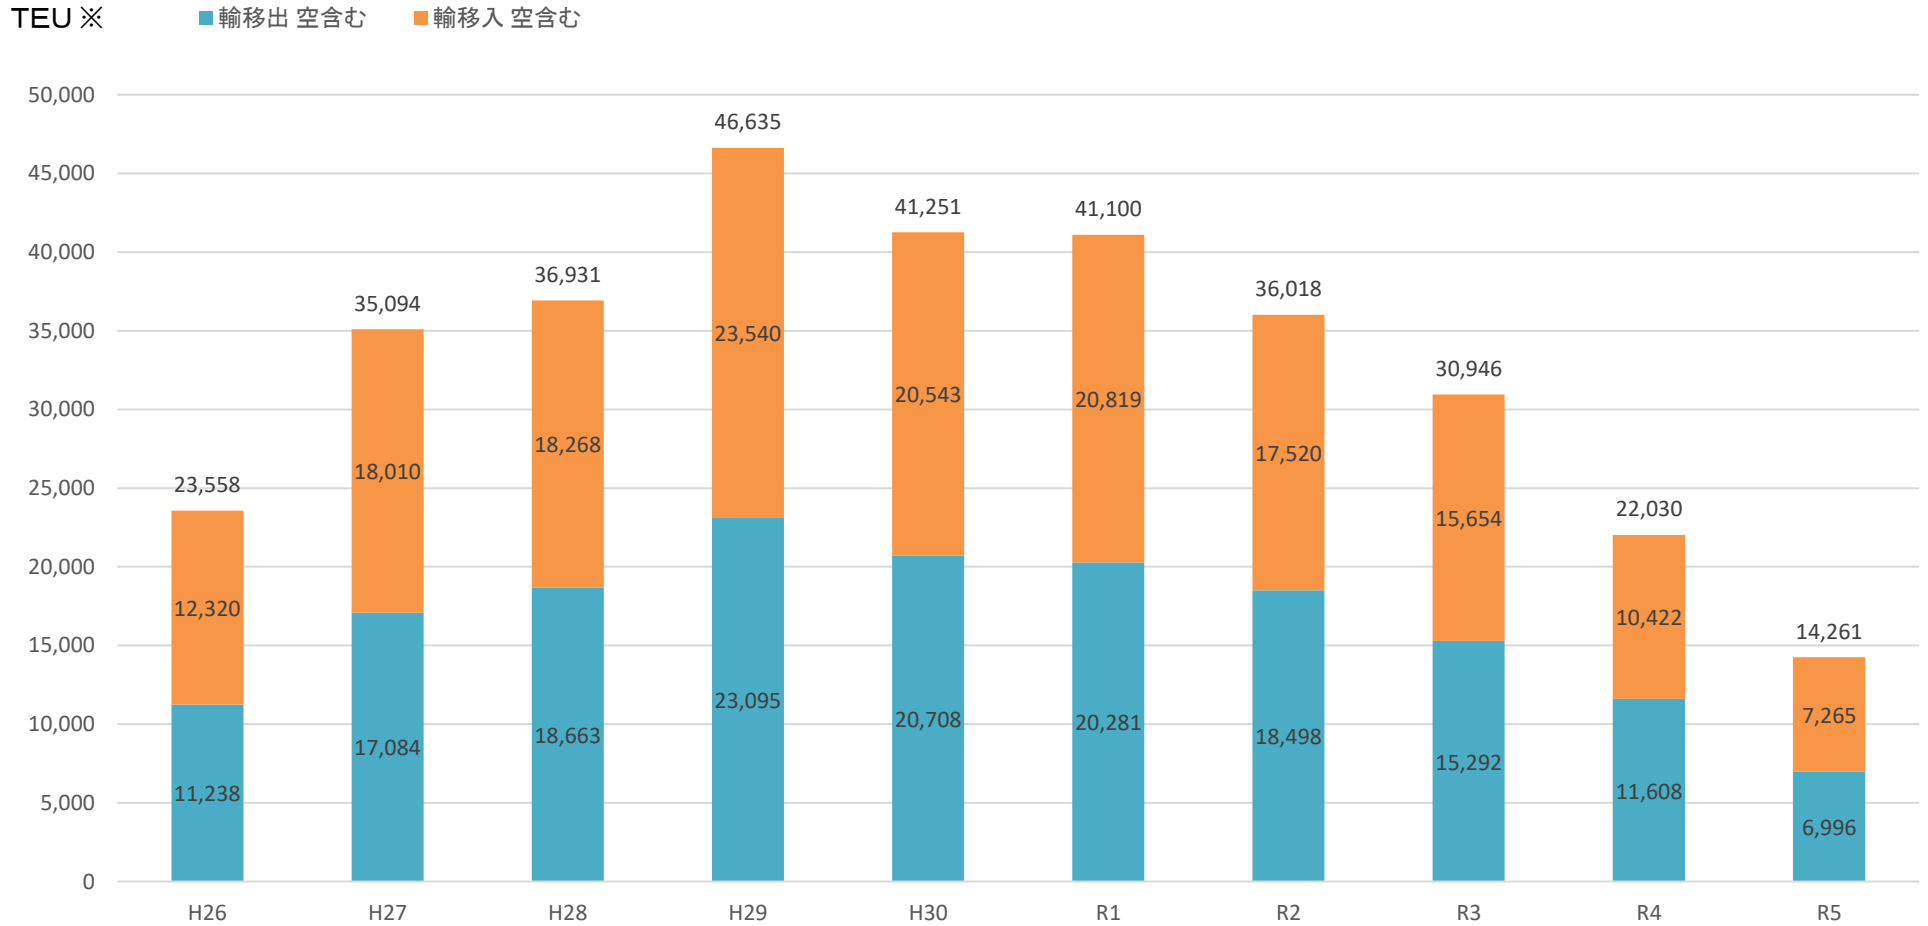

定期コンテナ取扱貨物量の推移(空コン含む)

出典: 令和5年酒田港統計年報を基に酒田港湾事務所で作成

※ TEU: 1TEUは20フィートコンテナ(高さ2.6m、幅2.4m、長さ6.1m)1個あたりに換算した単位