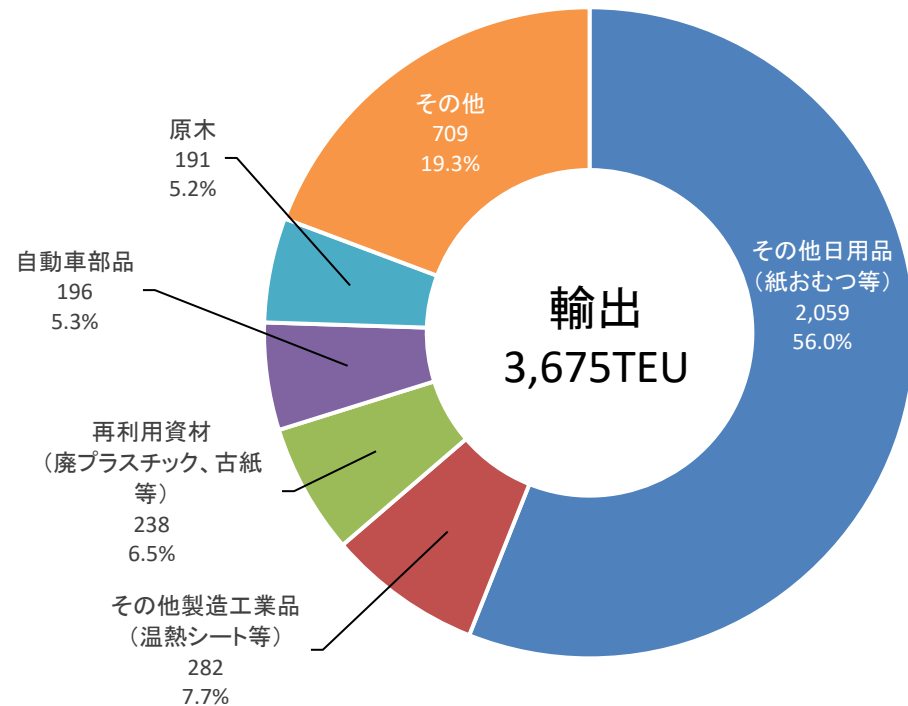

令和5年定期コンテナ貨物品目別取扱量(単位:TEU※)

出典: 令和5年酒田港統計年報を基に酒田港湾事務所で作成

※ TEU: 1TEUは20フィートコンテナ(高さ2.6m、幅2.4m、長さ6.1m)1個あたりに換算した単位