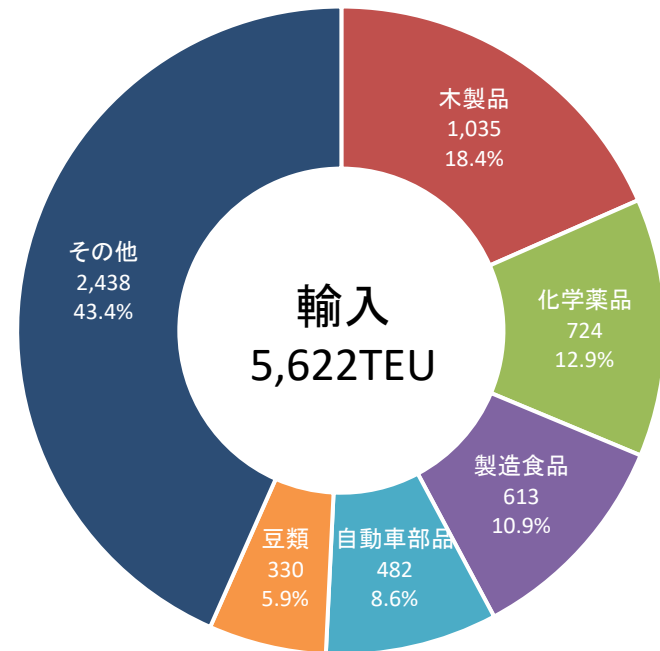

令和5年定期コンテナ貨物品目別取扱量(単位:TEU※)

出典: 令和5年酒田港統計年報を基に酒田港湾事務所で作成

※ TEU: 1TEUは20フィートコンテナ(高さ2.6m、幅2.4m、長さ6.1m)1個あたりに換算した単位