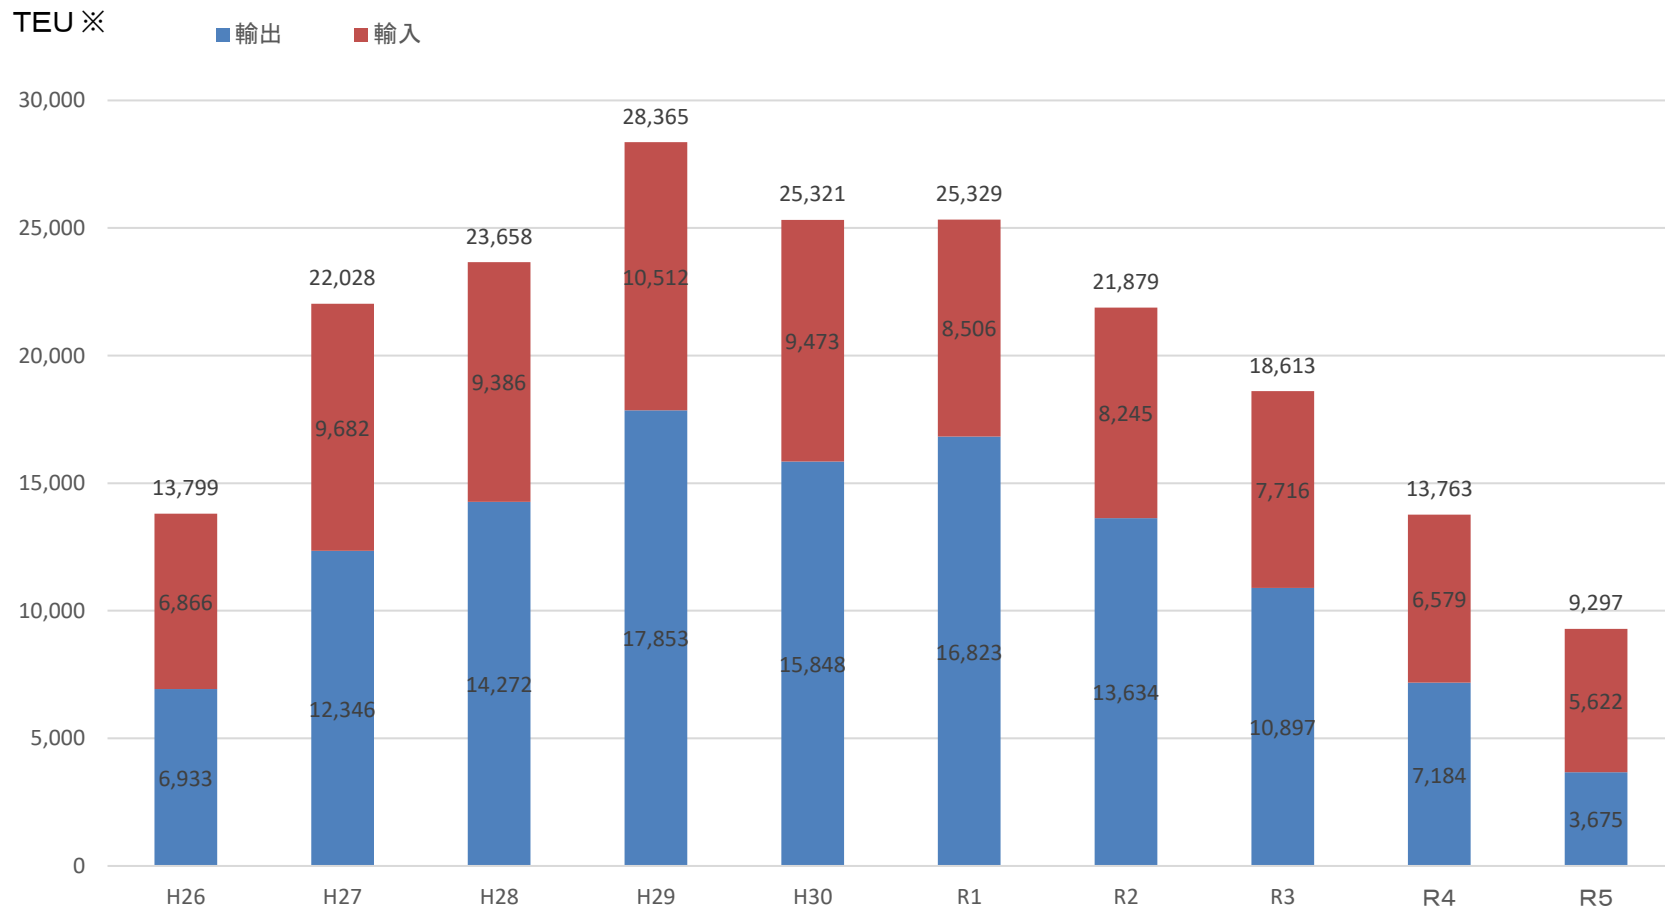

定期コンテナ取扱貨物量の推移

出典：令和5年酒田港統計年報を基に酒田港湾事務所で作成

※ TEU: 1TEUは20フィートコンテナ(高さ2.6m、幅2.4m、長さ6.1m)1個あたりに換算した単位