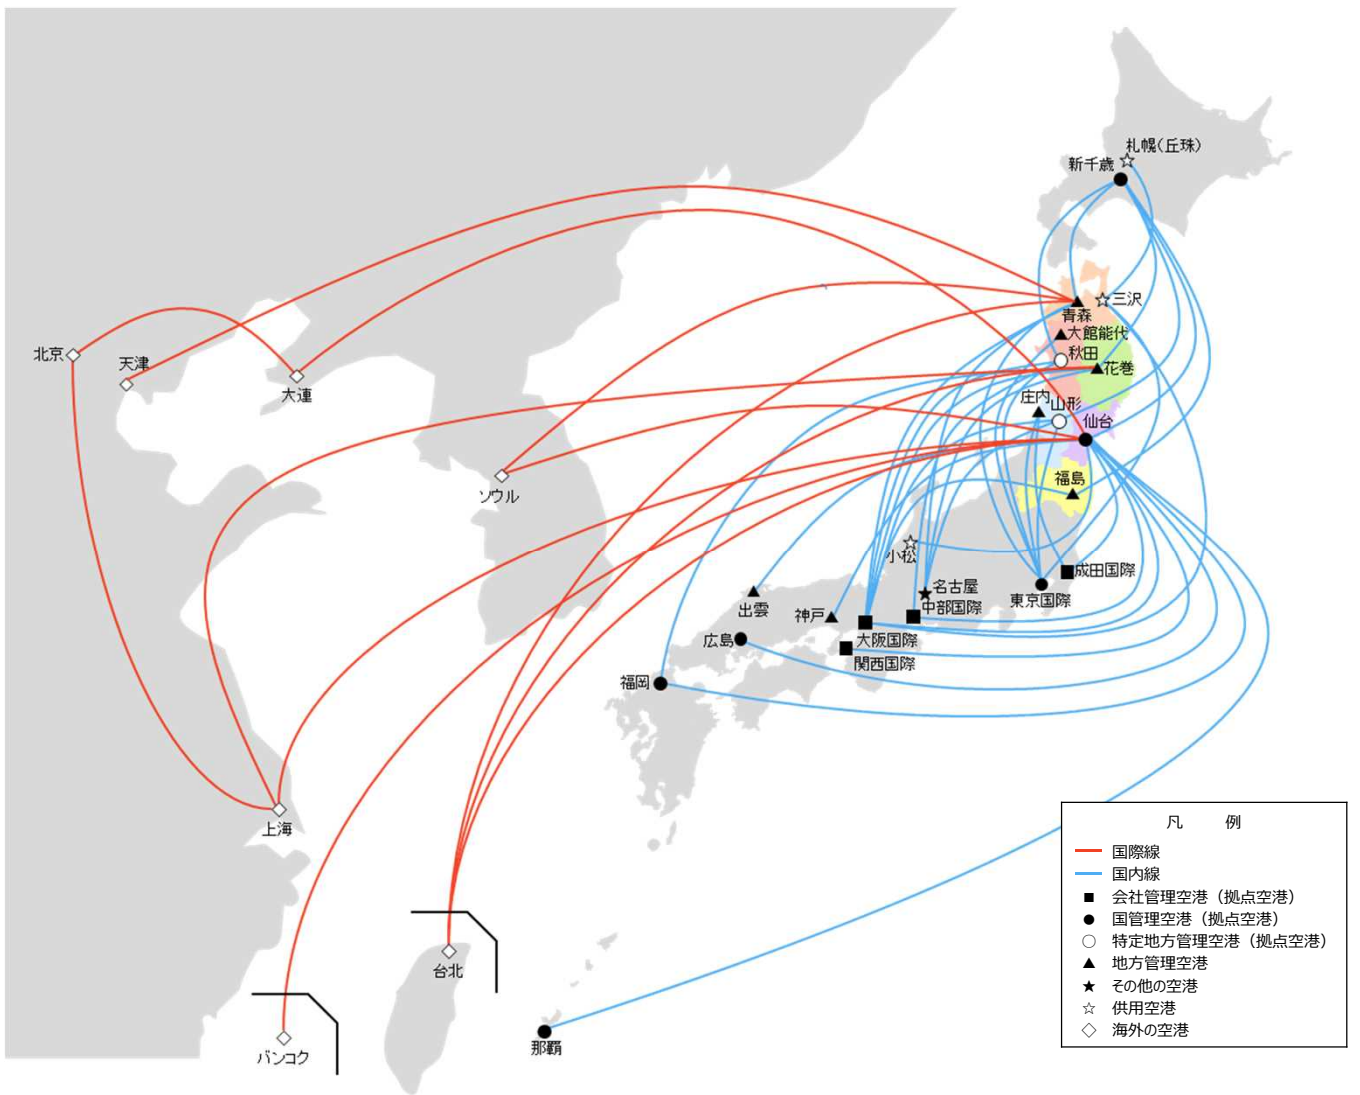

東北地方の定期路線就航状況

2021年1月現在
※新型コロナウイルス感染症拡大の影響により全路線運航休止中

空港名	国際線 (航空会社) ※	国内線 (航空会社)
青森	ソウル (KAL)、台北 (EVA)、天津 (OKA)	新千歳 (JAL,ANA)、東京国際 (JAL)、名古屋 (FDA)、大阪国際 (JAL,ANA)、神戸 (FDA)
三沢	-	札幌 (丘珠) (JAL)、東京国際 (JAL)、大阪国際 (JAL)
花巻	台北 (TTW)、上海 (CES)	新千歳 (JAL)、名古屋 (FDA)、大阪国際 (JAL)、福岡 (JAL)
仙台	ソウル (AAR,ANA)、北京/大連 (CCA,ANA)、北京/上海 (CCA,ANA)、台北 (EVA,TTW,APJ,ANA,ANZ)、バンコク (THA)	新千歳 (JAL,ANA,ADO,APJ,IBX)、中部国際 (ANA,IBX,APJ)、大阪国際 (JAL,ANA,IBX)、関西国際 (APJ)、神戸 (SKY)、出雲 (JAL,FDA)、広島 (ANA,IBX)、松山 (IBEX)、福岡 (JAL,ANA,IBX)、沖縄 (ANA,APJ)
大館能代	-	東京国際 (ANA)
秋田	-	新千歳 (JAL,FDA)、東京国際 (JAL)、中部国際 (JAL,FDA)、大阪国際 (JAL)
庄内	-	東京国際 (ANA)、成田国際 (JJP)
山形	-	新千歳 (JAL,FDA)、東京国際 (JAL)、大阪国際 (JAL)、名古屋 (JAL,FDA)
福島	-	新千歳 (ANA)、大阪国際 (ANA,IBX)

東北地方整備局調べ

※航空会社

JAL Japan Airlines	日本航空	KAL Korean Air	大韓航空
ANA All Nippon Airways	全日本空輸	OKA Okay Airways	奥羽航空
ADO AIR DO	北海道国際航空	TTW Tigerair Taiwan	タイガーエア台湾
IBX IBEX Airlines	アイベックスエアラインズ	AAR Asiana Airlines	アジアナ航空
FDA Fuji Dream Airlines	フジドリームエアラインズ	CCA Air China	中国国際航空
HAC Hokkaido Air System	北海道エアシステム	CES China Eastern Airlines	中国東方航空
APJ Peach Aviation	ピーチ・アビエーション	EVA Eva Airway	エバー航空
SKY Skymark Airlines	スカイマーク	THA Thai Airways Company	タイ国際航空
JJP Jetstar Japan	ジェットスター・ジャパン	ANZ Air New Zealand	ニュージーランド航空