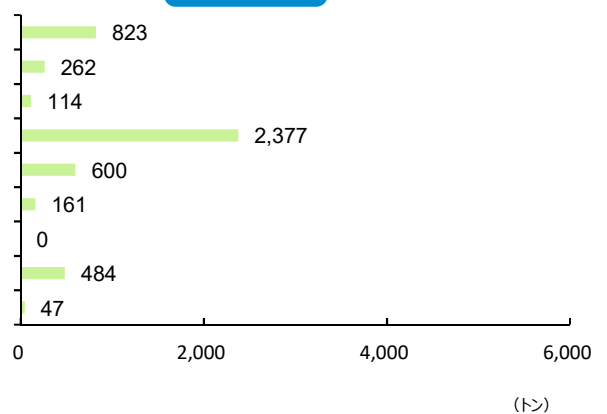

東北地方の空港利用状況の推移

乗降客数

資料：国土交通省航空局「空港管理状況調査」

取扱貨物量

資料：国土交通省航空局「空港管理状況調査」

東北地方の空港別利用状況（令和2年）

乗降客数

取扱貨物量