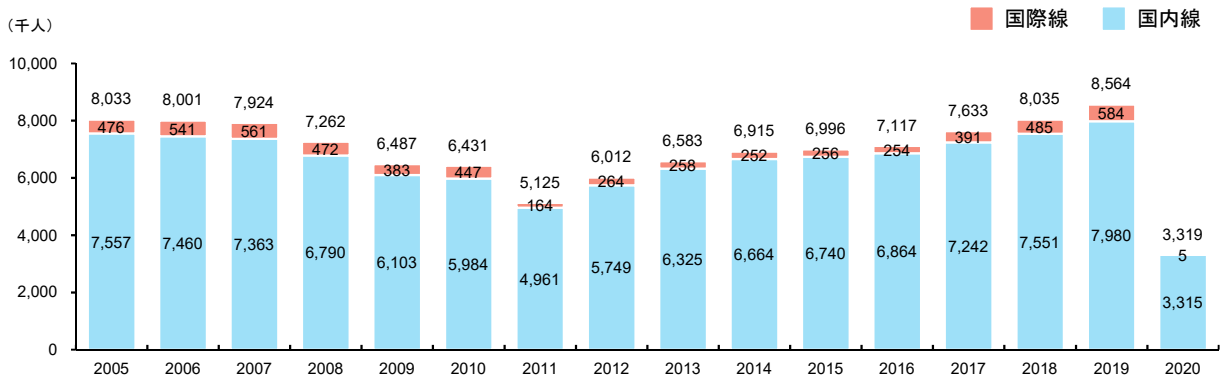

東北地方の空港利用状況の推移

乗降客数

資料：国土交通省航空局「空港管理状況調査」

取扱貨物量

資料：国土交通省航空局「空港管理状況調査」

東北地方の空港別利用状況（令和2年）

乗降客数

取扱貨物量