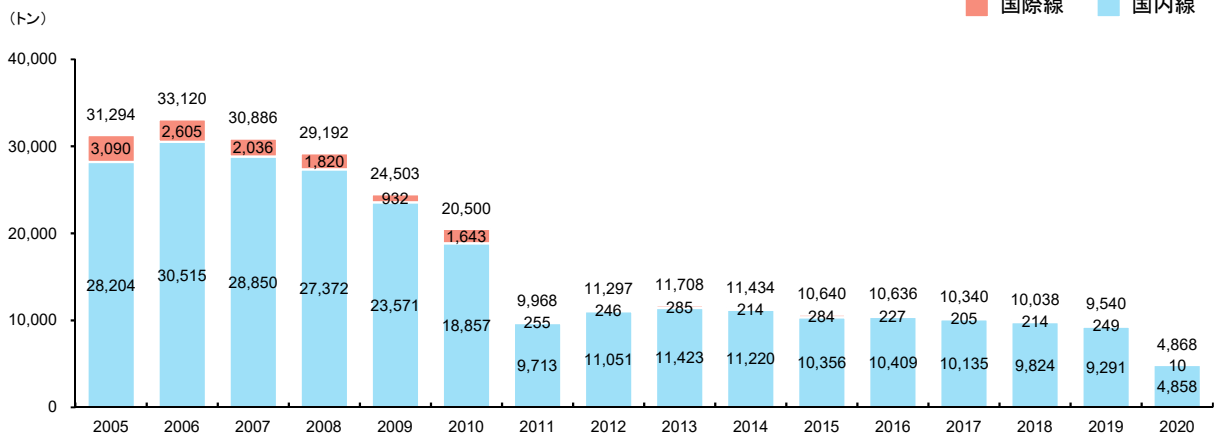

東北地方の空港利用状況の推移

乗降客数

資料：国土交通省航空局「空港管理状況調査」

取扱貨物量

資料：国土交通省航空局「空港管理状況調査」

東北地方の空港別利用状況（令和2年）

乗降客数

取扱貨物量