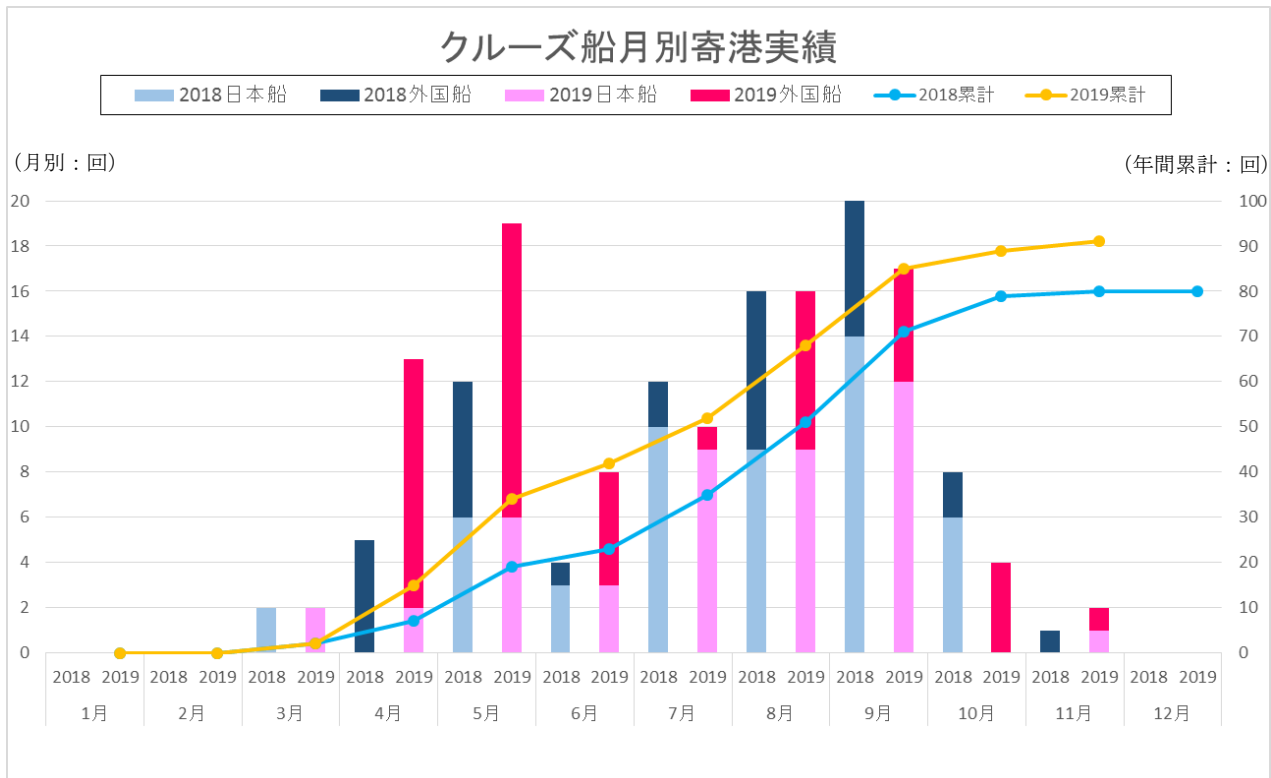

TOHOKU Cruise Report

● 2019年クルーズ船寄港回数（2019年11月速報値）

2019年11月期のクルーズ船寄港回数は、2回（前年同月比2.00倍）

2019年1月～11月までのクルーズ船寄港回数は、91回（前年同期比1.14倍）

TOHOKU Cruise Topics

2019年 東北港湾へのクルーズ船の寄港回数

	2018			2019			前年同期比		
	外国船	日本船	計(回)	外国船	日本船	計(回)	外国船	日本船	計
1月	0	0	0	0	0	0	-	-	-
2月	0	0	0	0	0	0	-	-	-
3月	0	2	2	0	2	2	-	1.00倍	1.00倍
4月	5	0	5	11	2	13	2.20倍	純増	2.60倍
5月	6	6	12	13	6	19	2.17倍	1.00倍	1.58倍
6月	1	3	4	5	3	8	5.00倍	1.00倍	2.00倍
7月	2	10	12	1	9	10	0.50倍	0.90倍	0.83倍
8月	7	9	16	7	9	16	1.00倍	1.00倍	1.00倍
9月	6	14	20	5	12	17	0.83倍	0.86倍	0.85倍
10月	2	6	8	4	0	4	2.00倍	純減	0.50倍
11月	1	0	1	1	1	2	1.00倍	純増	2.00倍
12月	0	0	0	0	0	0	-	-	-
1～12月	30	50	80	47	44	91	1.57倍	0.88倍	1.14倍