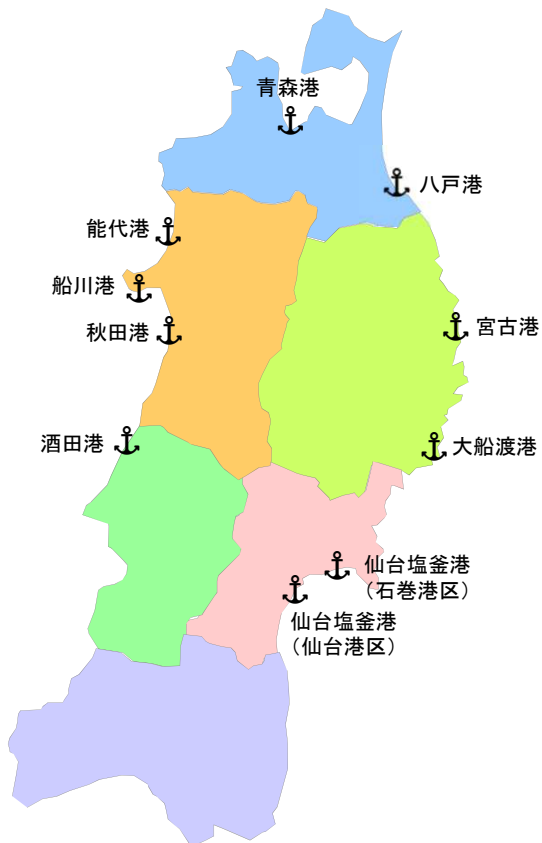

# 2023年 東北管内港湾のクルーズ船寄港状況

**凡例**  
 斜字 : 外国船社船舶名  
 ○ : 寄港済み  
 赤字 : 東北初寄港  
 取消線 : 寄港中止

※2023寄港予定は、10/31時点  
 ※寄港実績は、10/31時点

青森港 35隻	
アザマラクエスト	○ 3月21日(火) ○ 4月5日(水) ○ 9月27日(水)
カーニバル・ルミノーザ【初】	○ 9月28日(木) ○ 10月10日(火) ○ 10月22日(日)
セレブリティ・ミレニアム	○ 6月15日(木) ○ 6月21日(水)
コスタ・セレーナ	○ 4月13日(木) ○ 4月23日(日) ○ 5月1日(月) ○ 8月2日(水) ○ 8月7日(月) ○ 9月25日(月) ○ 10月16日(月) ○ 11月2日(木) ○ 11月20日(月)
ダイヤモンド・プリンセス	○ 4月22日(土) ○ 6月23日(金)
MSC ベリッシマ【初】	○ 8月4日(金)
レガッタ【初】	○ 10月26日(木)
シルバー・ミュージズ【初】	○ 4月30日(日)
シルバー・ウイスパーク【初】	○ 5月7日(日)
ウエステルダム【初】	○ 10月17日(火)
につぼん丸	○ 10月30日(月)
宮古港 8隻	
ダイヤモンド・プリンセス	○ 4月22日(土) ○ 6月23日(金)
MSC ベリッシマ【初】	○ 8月4日(金)
レガッタ【初】	○ 10月26日(木)
シルバー・ミュージズ【初】	○ 4月30日(日)
シルバー・ウイスパーク【初】	○ 5月7日(日)
ウエステルダム【初】	○ 10月17日(火)
につぼん丸	○ 10月30日(月)
大船渡港 2隻	
飛鳥Ⅱ	○ 4月25日(火) ○ 6月29日(木)
能代港 2隻	
ヘリテージ・アドベンチャー【初】	○ 5月27日(土) ○ 6月4日(日)
船川港 3隻	
飛鳥Ⅱ	○ 6月26日(月) ○ 9月10日(日)
につぼん丸	○ 5月3日(水)

八戸港 4隻	
飛鳥Ⅱ	○ 4月26日(水) ○ 7月30日(日) ○ 10月12日(木) ○ 6月19日(月)
秋田港 23隻	
アザマラクエスト	○ 3月22日(水) ○ 4月6日(木)
ダイヤモンド・プリンセス	○ 4月24日(月) ○ 7月12日(火) ○ 8月1日(火) ○ 8月6日(日)
ハンセアティック・ネイチャー【初】	○ 5月23日(火) ○ 5月27日(土)
MSC ベリッシマ【初】	○ 5月10日(水) ○ 5月19日(金) ○ 8月28日(月) ○ 9月6日(水) ○ 10月2日(月) ○ 10月11日(水) ○ 10月20日(金) ○ 10月29日(日)
クイーン・エリザベス	○ 4月26日(水)
シルバー・ミュージズ【初】	○ 3月23日(木) 4月5日(木)
シルバー・ウイスパーク【初】	○ 4月16日(日) ○ 5月1日(月) ○ 9月28日(木)
飛鳥Ⅱ	○ 8月5日(土)
につぼん丸	○ 8月4日(金)
酒田港 6隻	
ダイヤモンド・プリンセス	○ 4月14日(金) ○ 11月3日(金) ○ 11月21日(火)
ル・ソレアル【初】	○ 4月13日(木)
シルバー・ミュージズ【初】	○ 4月6日(木) ○ 4月20日(木)
仙台塩釜港 12隻	
仙台港 7隻	
ノルウェーجان・ジュエル【初】	40月18日(水)
レガッタ【初】	○ 10月27日(金)
シーニック・エクリプス【初】	○ 7月11日(火)
セブンシーズ・エクスプローラー【初】	○ 5月7日(日) ○ 10月7日(土)
飛鳥Ⅱ	○ 10月11日(水)
につぼん丸	○ 7月8日(土) ○ 7月13日(木)
石巻港区 5隻	
MSC ベリッシマ【初】	○ 8月3日(木) ○ 11月22日(水)
パシフィック・ワールド【初】	○ 7月30日(日)
につぼん丸	○ 9月20日(水) ○ 10月31日(火)

仙台塩釜港 12隻	
仙台港 7隻	
ノルウェーجان・ジュエル【初】	40月18日(水)
レガッタ【初】	○ 10月27日(金)
シーニック・エクリプス【初】	○ 7月11日(火)
セブンシーズ・エクスプローラー【初】	○ 5月7日(日) ○ 10月7日(土)
飛鳥Ⅱ	○ 10月11日(水)
につぼん丸	○ 7月8日(土) ○ 7月13日(木)
石巻港区 5隻	
MSC ベリッシマ【初】	○ 8月3日(木) ○ 11月22日(水)
パシフィック・ワールド【初】	○ 7月30日(日)
につぼん丸	○ 9月20日(水) ○ 10月31日(火)