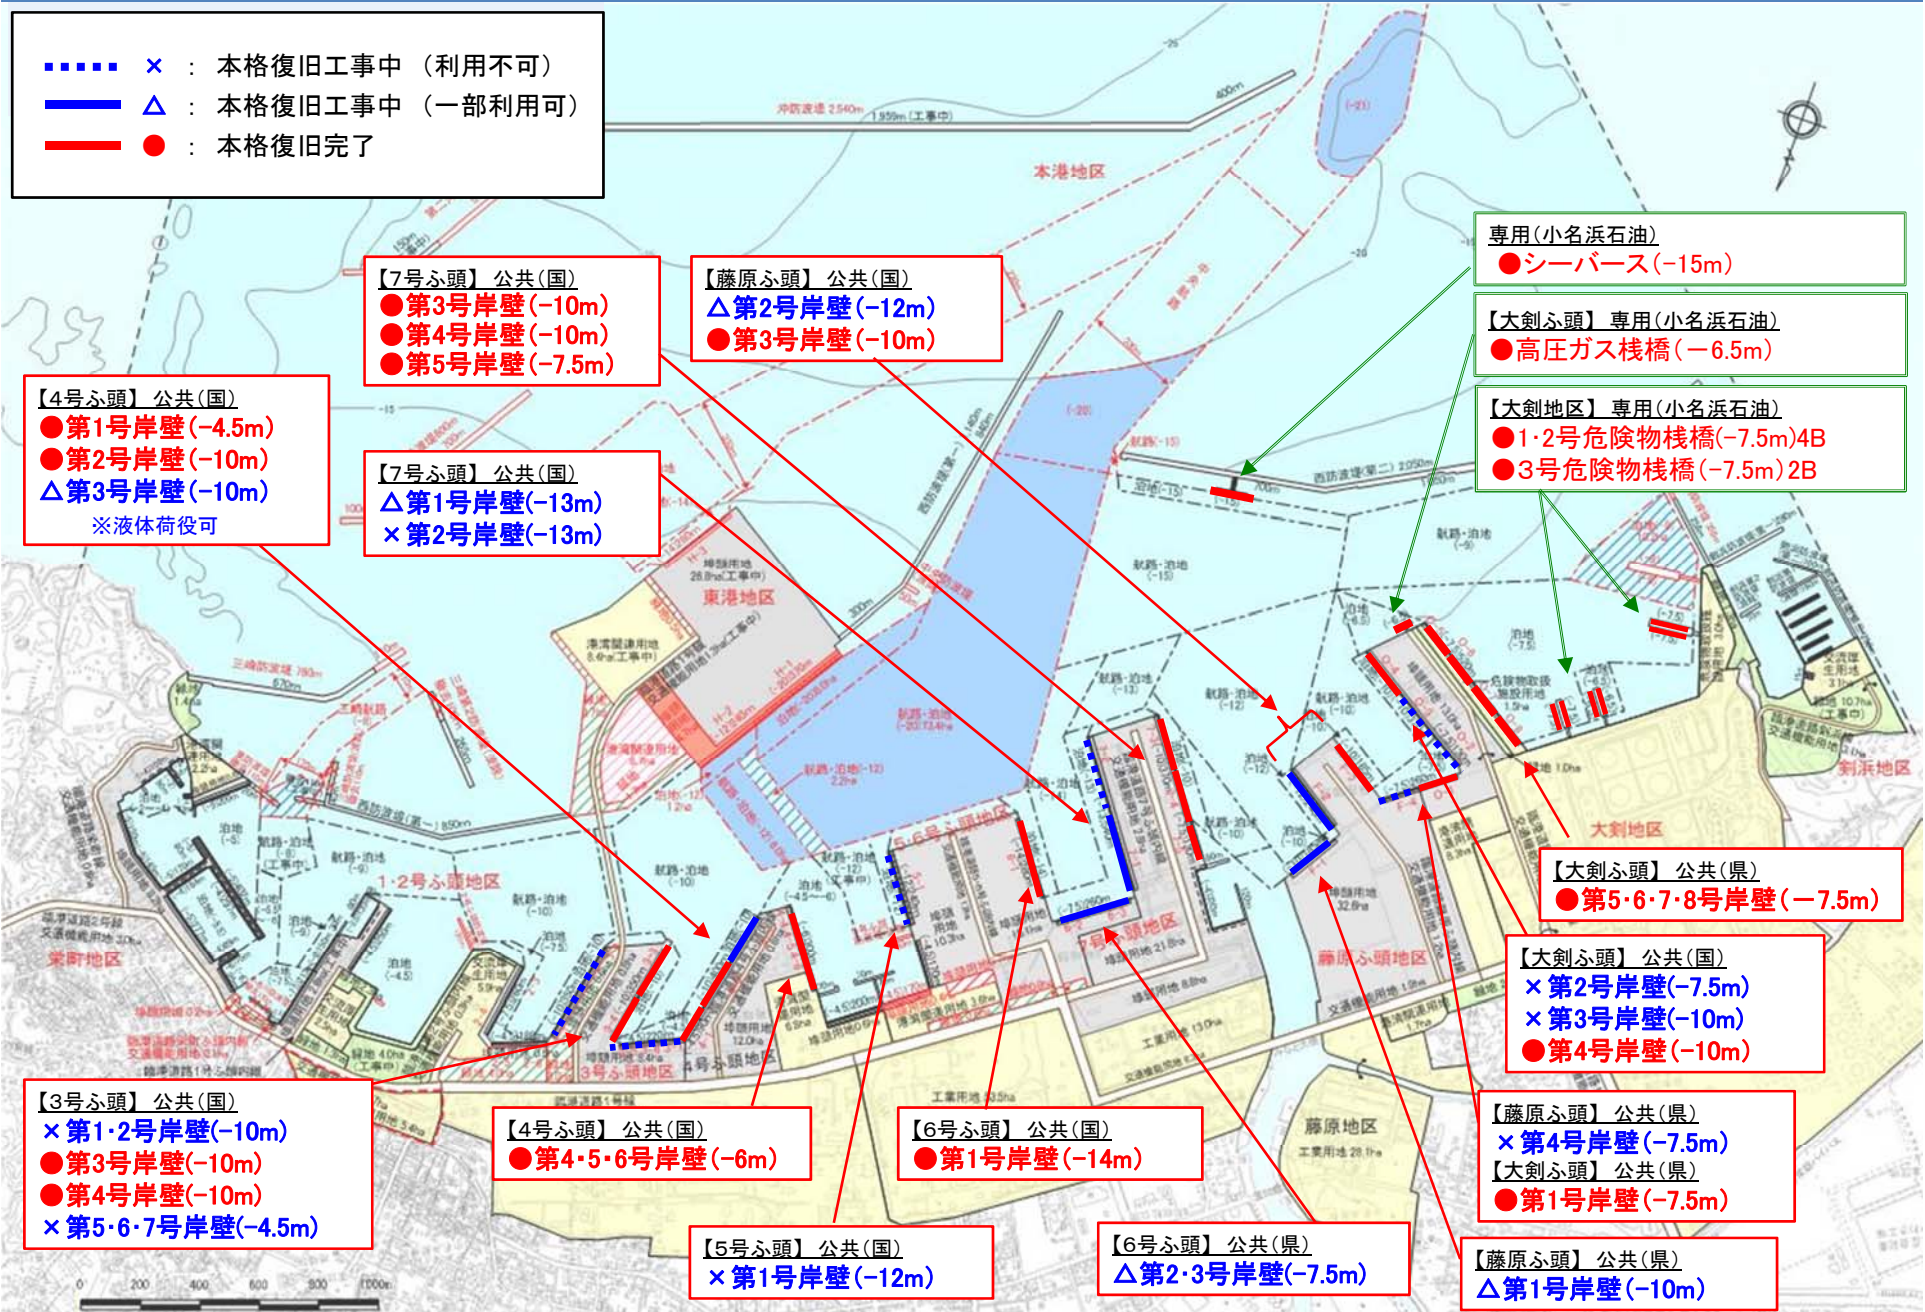

小名浜港の復旧状況 (平成25年2月4日現在)

- × : 本格復旧工事中 (利用不可)
- △ : 本格復旧工事中 (一部利用可)
- ● : 本格復旧完了

※ 各岸壁の利用可否および条件等については、随時ご確認下さい。